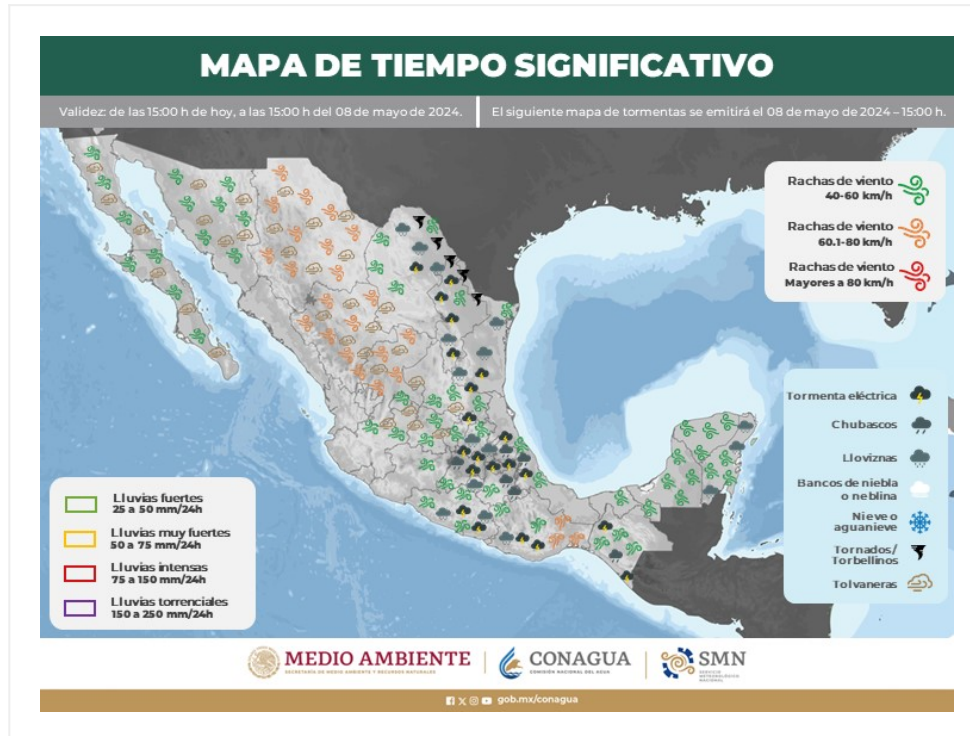

Mapa de Áreas con Potencial de Tormentas

No. Aviso: 128

Ciudad de México a 07 de Mayo del 2024.

Emisión: 15:00h

Servicio Meteorológico Nacional, fuente oficial del Gobierno de México, emite el siguiente aviso:

Las tormentas pueden estar acompañadas de actividad eléctrica (descargas nube-nube o nube-tierra), granizo y fuertes vientos, así como lluvia intensa con umbral superior a 20 mm en una hora o superior a 70 mm en 24 horas.

El próximo mapa se emitirá a las 15:00 horas del 08 de mayo de 2024 o antes, si existe un cambio significativo.